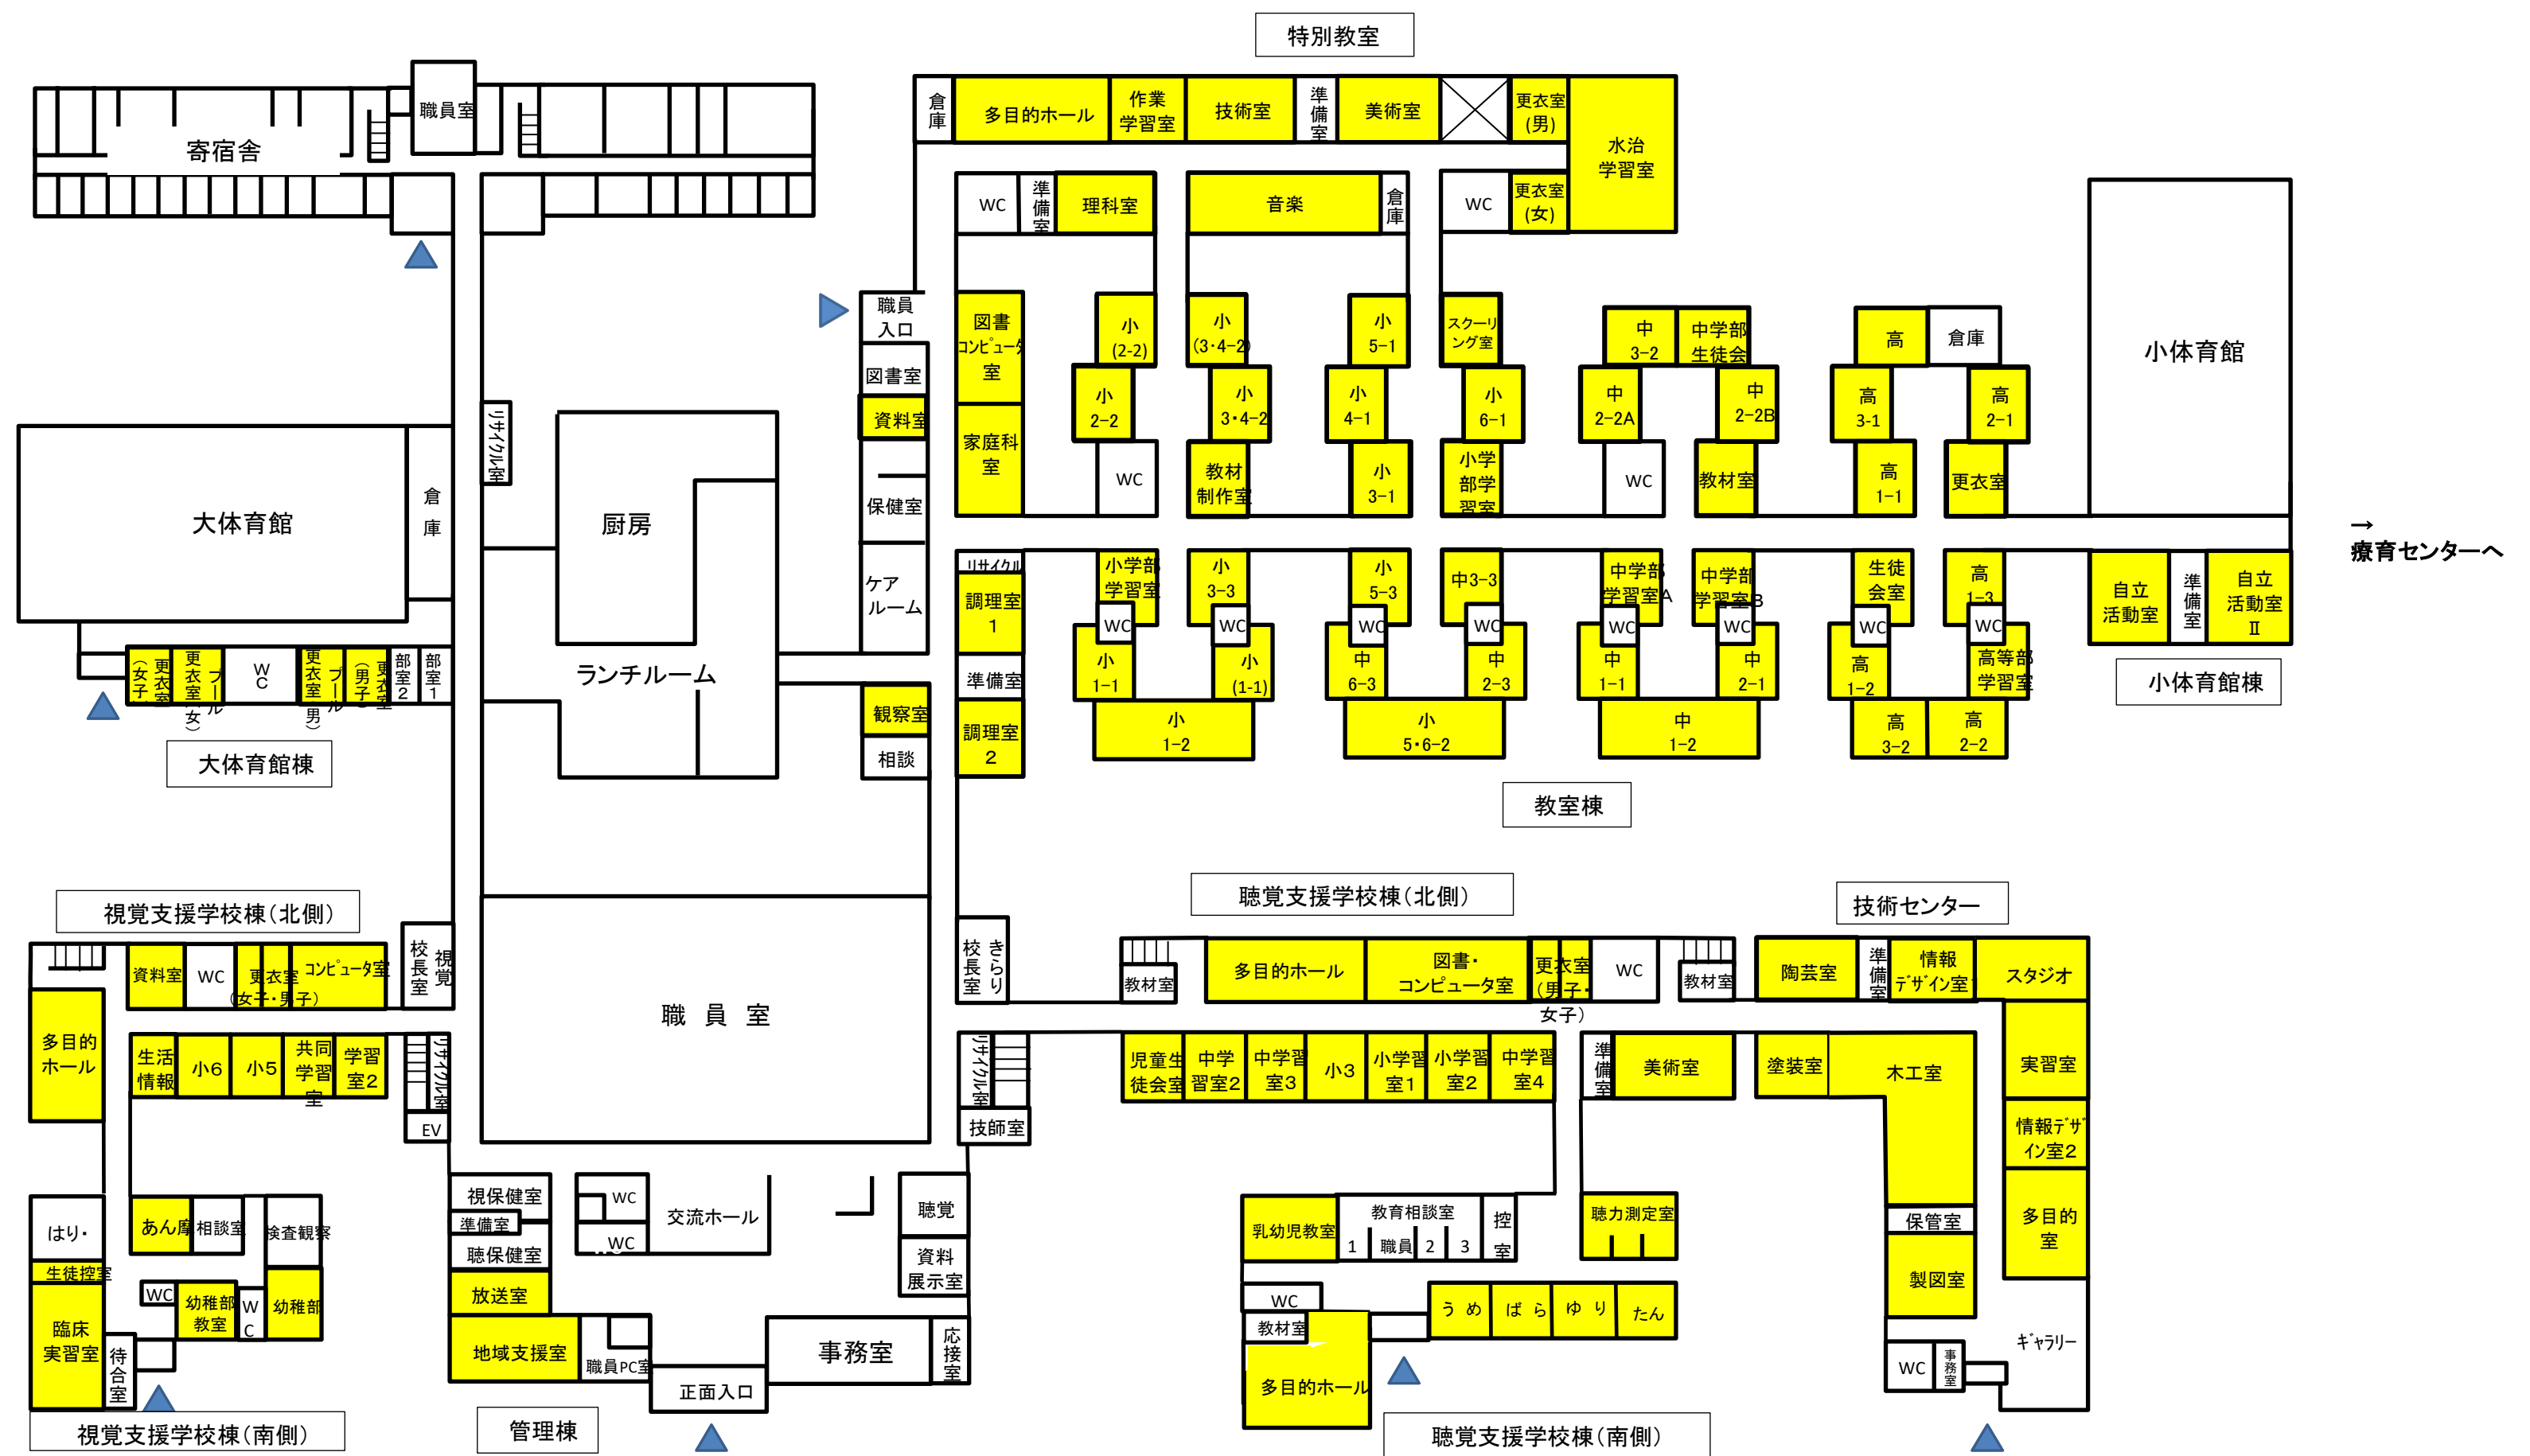

総合支援エリア かがやきの丘 平面図(1階)

R8. 4. 1現在

総合支援エリアかがやきの丘平面図(2階)

R8. 4. 1現在